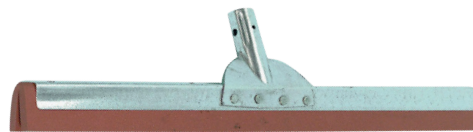

Racleau mousse rouge

Brosserie De Paoli

DIMENSIONS ET POIDS DU PRODUIT

45cm :

- Longueur : 440mm, épaisseur mousse 10mm.
- Largeur : 40mm.
- Hauteur : 130mm.
- Diamètre : douille 26,5mm ext - 24mm intérieur.
- Poids : 400grs.

55cm :

- Longueur : 560mm.
- Largeur : 40mm.
- Hauteur : 130mm.
- Épaisseur mousse : 10mm.
- Poids : 450grs.

75cm :

- Longueur : 750mm.
- Largeur : 40mm.
- Hauteur : 130mm.
- Épaisseur mousse : 10mm.
- Poids : 600grs.