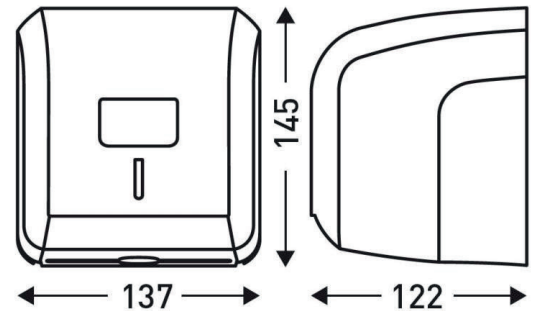

CARACTÉRISTIQUES

- Matériau : capot ABS blanc et chassis ABS gris.
- Couleur : blanc.
- Fermeture à clé : oui.
- Type de papier compatible : 2 paquets (Max: H.150mm) ou 1 rouleau (Max: D. 130mm).

DIMENSIONS

- Hauteur (mm) : 177.
- Largeur (mm) : 155.
- Profondeur produit (mm) : 135.
- Poids (kgs) : 0,28.

DIMENSIONS COLIS

- Hauteur (mm) : 145.
- Largeur (mm) : 160.
- Profondeur (mm) : 185.
- Poids (kgs) : 0,44.