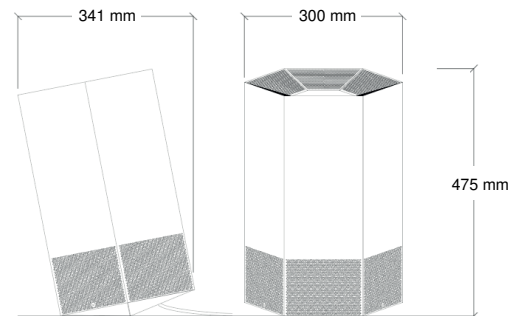

CARACTÉRISTIQUES

- Alimentation : 200-240V.
- Puissance max : 85 W.
- Matière du capot : Acier époxy.
- Débit d'air max : 400 m³/h.
- Niveau sonore Min/Max : 38 / 68 dB.
- Surface traitée : de 20 à 60m².
- 3 surfaces : 20m² - 40 m² - 60 m².
- 2 modes de fonctionnement : CONTINU / BOOST.
- Changement du coeur recommandé tous les 3 ans.
- Poids : 8,75 kg.
- Dimensions : Lg.300 x l.300 x Ht.475mm.