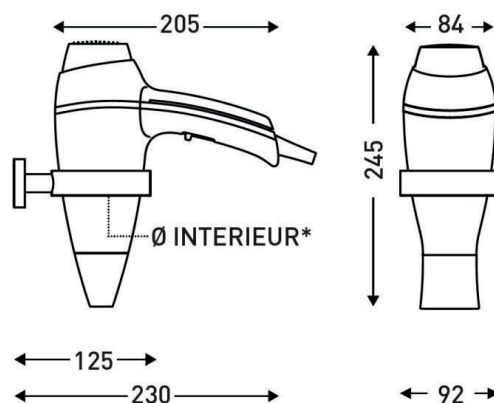

CARACTÉRISTIQUES

- Matériau : polycarbonate.
- Couleur : noir.
- Ionisateur : oui.
- Longueur de cordon (mm) : 700.
- Longueur cordon tendu (mm) : 2050.
- Diffuseur : amovible.
- Débit d'air (m³/h) : 115.
- Température de sortie d'air (°C) : 80.
- Sécurité en cas de dysfonctionnement : oui.
- Variation de vitesse : 2 vitesses.
- Filtre : filtre arrière amovible.
- Réglage température : 3.
- Poignée brevetée LightTouch : oui.

ÉLECTRICITÉ

- Puissance en fonctionnement (W) : 1875.
- Alimentation : 230V.
- Fréquence (Hz) : 50-60.
- Type de moteur : Brushed DC.

DIMENSIONS

- Hauteur (mm) : 205.
- Largeur (mm) : 245.
- Profondeur produit (mm) : 84.
- Poids (kg) : 0.6500.

DIMENSIONS COLIS

- Hauteur (mm) : 110.
- Largeur (mm) : 230.
- Profondeur (mm) : 275.
- Poids (kg) : 0.8700.

RÉFÉRENCE

Noir

N°Produit : 646589

*Ø INTERIEUR DU SUPPORT
MURAL : 80 MM