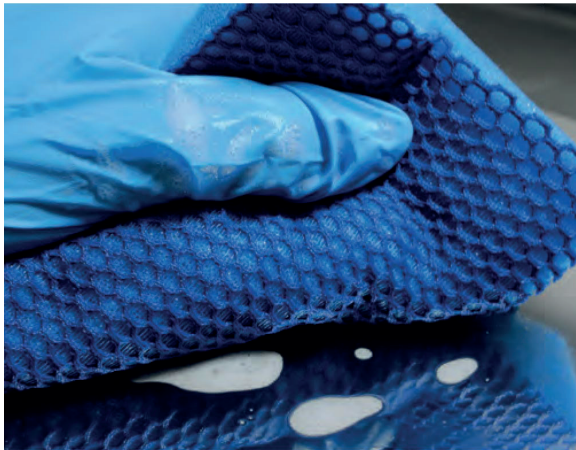

# Éponge haute performance Spécial HACCP CLEAN

De Witte

Nouvelle génération d'éponges qui ne rayent pas, qui diminuent le risque d'une contamination alimentaire et qui se conforment aux processus HACCP.

## CARACTÉRISTIQUES

- Des brevets ont été déposés pour les billes en polyuréthane dans l'éponge et la nouvelle structure du filet.
- La Color Clean est conforme aux processus HACCP.
- **Code couleur pour éviter la contamination croisée entre les différentes zones de nettoyage.**

## NOUVELLE STRUCTURE DE FILET RÉVOLUTIONNAIRE

La nouvelle structure de filet crée 4 x plus de pouvoir nettoyant.

## BILLES EN POLYURÉTHANE

Les billes contenues dans l'éponge renforcent la pression de la main.

1. Zone traitée avec les billes.
2. Zone traitée sans les billes.