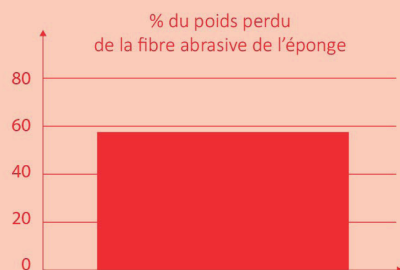

### EPONGE GRATTANTE TRADITIONNELLE

### COLOR CLEAN

Abîme et raie les surfaces

N'abîme pas et ne raie pas les surfaces

Dégradation de l'éponge

→ résidus de fibres qui restent sur la surface: 58%

Pas de dégradation de l'éponge

→ résidus de fibres qui restent sur la surface: 9%

avant utilisation

après utilisation

avant utilisation

après utilisation

Retient de la saleté causant la prolifération des bactéries  
Pas possible de nettoyer profondément et d'éliminer toute la saleté.

Ne retient pas de saleté, limite la prolifération de bactéries  
Nettoyage facile. LAVABLE EN MACHINES.

avant lavage

après lavage

avant lavage

après lavage