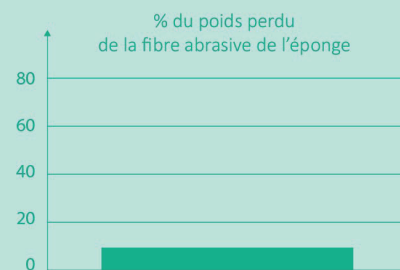

Retient de la saleté causant la prolifération des bactéries
Pas possible de nettoyer profondément et d'éliminer toute la saleté.

Ne retient pas de saleté, limite la prolifération de bactéries
Nettoyage facile. LAVABLE EN MACHINES.

avant lavage

après lavage

avant lavage

après lavage