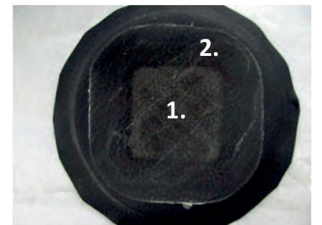

## NOUVELLE STRUCTURE DE FILET RÉVOLUTIONNAIRE

La nouvelle structure de filet crée 4 x plus de pouvoir nettoyant.

## BILLES EN POLYURÉTHANE

Les billes contenues dans l'éponge renforcent la pression de la main.

1. Zone traitée avec les billes.
2. Zone traitée sans les billes.

## PROPRIÉTÉS

- **Dimensions** : 13,6 x 9 cm x 2,6 cm.
- **Composition** : polyester/nylon.
- **Poids** : 19 g / pc ± 10 %.