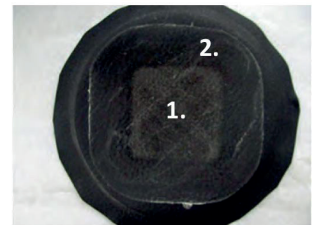

- Des brevets ont été déposés pour les billes en polyuréthane dans l'éponge et la nouvelle structure du filet.
- La Color Clean est conforme aux processus HACCP.
- **Code couleur pour éviter la contamination croisée entre les différentes zones de nettoyage.**

ACCESSOIRES DE NETTOYAGE

NOUVELLE STRUCTURE DE FILET RÉVOLUTIONNAIRE

La nouvelle structure de filet crée 4 x plus de pouvoir nettoyant.

BILLES EN POLYURÉTHANE

Les billes contenues dans l'éponge renforcent la pression de la main.

1. Zone traitée avec les billes.
2. Zone traitée sans les billes.

PROPRIÉTÉS

- **Dimensions** : 13,6 x 9 cm x 2,6 cm.
- **Composition** : polyester/nylon.
- **Poids** : 19 g / pc ± 10 %.

LAVAGE

- Résistant jusqu'à 90°C en machine à laver et au lave-vaisselle (200 fois) testé sur des surfaces délicates.