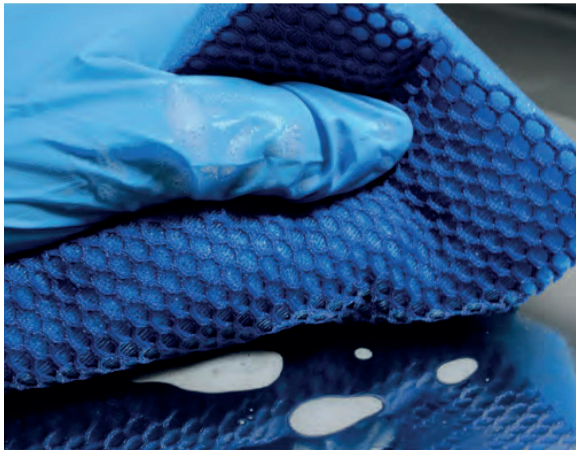

Éponge haute performance Spécial HACCP CLEAN

De Witte

Nouvelle génération d'éponges qui ne rayent pas, qui diminuent le risque d'une contamination alimentaire et qui se conforment aux processus HACCP.

CARACTÉRISTIQUES

- Des brevets ont été déposés pour les billes en polyuréthane dans l'éponge et la nouvelle structure du filet.
- La Color Clean est conforme aux processus HACCP.
- **Code couleur pour éviter la contamination croisée entre les différentes zones de nettoyage.**

ACCESSOIRES DE NETTOYAGE

NOUVELLE STRUCTURE DE FILET RÉVOLUTIONNAIRE

La nouvelle structure de filet crée 4 x plus de pouvoir nettoyant.

BILLES EN POLYURÉTHANE

Les billes contenues dans l'éponge renforcent la pression de la main.

1. Zone traitée avec les billes.
2. Zone traitée sans les billes.

PROPRIÉTÉS

- **Dimensions** : 13,6 x 9 cm x 2,6 cm.
- **Composition** : polyester/nylon.
- **Poids** : 19 g / pc ± 10 %.

LAVAGE

- Résistant jusqu'à 90°C en machine à laver et au lave-vaisselle (200 fois) testé sur des surfaces délicates.