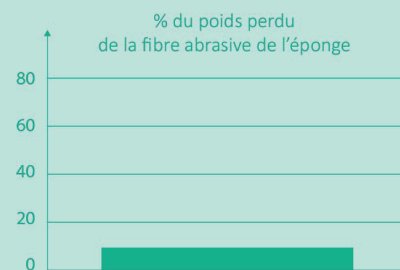

EPONGE GRATTANTE TRADITIONNELLE

COLOR CLEAN

Abîme et raie les surfaces

N'abîme pas et ne raie pas les surfaces

Dégradation de l'éponge

→ résidus de fibres qui restent sur la surface: 58%

Pas de dégradation de l'éponge

→ résidus de fibres qui restent sur la surface: 9%

avant utilisation

après utilisation

avant utilisation

après utilisation

Retient de la saleté causant la prolifération des bactéries
Pas possible de nettoyer profondément et d'éliminer toute la saleté.

Ne retient pas de saleté, limite la prolifération de bactéries
Nettoyage facile. LAVABLE EN MACHINES.

avant lavage

après lavage

avant lavage

après lavage