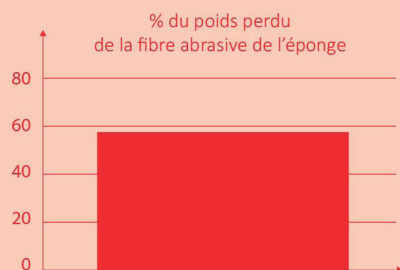

EPONGE GRATTANTE TRADITIONNELLE

COLOR CLEAN

Abîme et raie les surfaces

N'abîme pas et ne raie pas les surfaces

Dégradation de l'éponge

→ résidus de fibres qui restent sur la surface: 58%

Pas de dégradation de l'éponge

→ résidus de fibres qui restent sur la surface: 9%

avant utilisation

après utilisation

avant utilisation

après utilisation

Retient de la saleté causant la prolifération des bactéries
Pas possible de nettoyer profondément et d'éliminer toute la saleté.

Ne retient pas de saleté, limite la prolifération de bactéries
Nettoyage facile. LAVABLE EN MACHINES.

avant lavage

après lavage

avant lavage

après lavage