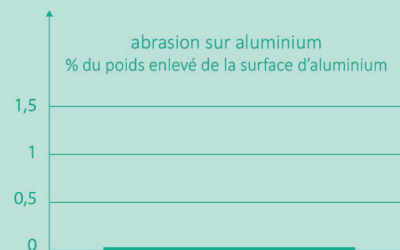

Éponge haute performance Spécial HACCP CLEAN

De Witte

ÉPONGE GRATTANTE TRADITIONNELLE VS COLOR CLEAN

EPONGE GRATTANTE TRADITIONNELLE

COLOR CLEAN

Abîme et raie les surfaces

N'abîme pas et ne raie pas les surfaces