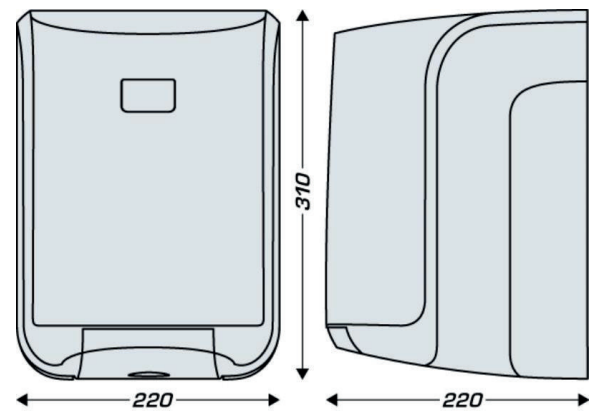

CARACTÉRISTIQUES

- Matériau : ABS.
- Couleur : blanc ou noir.
- Fermeture à clé : oui.
- Type de papier compatible : Centrefeed Rool (Max: D. 205mm).

DIMENSIONS

- Hauteur (mm) : 310.
- Largeur (mm) : 220.
- Profondeur produit (mm) : 220.
- Poids (kgs) : 1,0410.

DIMENSIONS COLIS

- Hauteur (mm) : 240.
- Largeur (mm) : 245.
- Profondeur (mm) : 320.
- Poids (kgs) : 1.20.

RÉFÉRENCES

Blanc
N°Produit : 515092

Noir
N° Produit : 643075