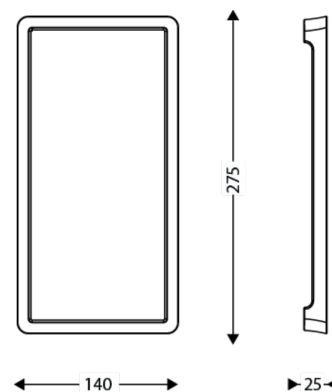

Plateau en bambou Stylus

Réf.542151 - JVD

Plateau Stylus en bambou traité contre l'eau.

LES + PRODUITS

- Plateau est équipé de 4 patins de protection.
- Design.
- Facile à nettoyer.

CARACTÉRISTIQUES

- Matériau : bambou.
- Couleur : bois.
- Résistant à l'eau : oui.

DIMENSIONS

- Hauteur (mm) : 25.
- Largeur (mm) : 275.
- Profondeur produit (mm) : 140.
- Poids (kg) : 0.2750.

M
A
T
É
R
I
E
L

DIMENSIONS COLIS

- Hauteur (mm) : 120.
- Largeur (mm) : 150.
- Profondeur (mm) : 290.
- Poids (kg) : 0.2800.